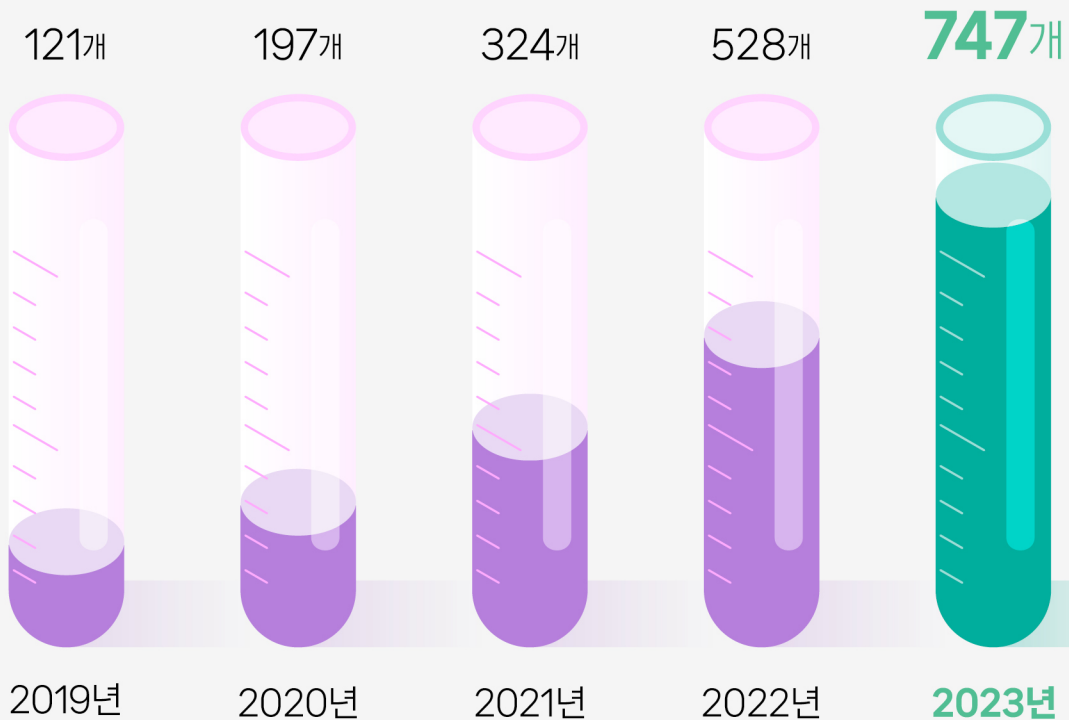

과학기술정보통신부

한국과학창의재단

과학문화바우처
SCIENCE CULTURE VOUCHER

과학을 파악 잡자!

과학문화 바우처 사업

포인트몰 상품 소개

과학문화바우처란?

과학문화 격차 해소를 위해 과학문화 상품·서비스 이용이 가능한 바우처를 지원하는 사업입니다.

과학문화바우처 사업 전용몰 "포인트몰"에는 약 80여 개 상품 제공사, 750여 개의 과학 상품이 등록되어 있습니다.

본 안내자료를 통해 유형별 상품을 살펴보고, 더 많은 상품은 과학문화바우처 사업에 직접 참여하셔서 과학문화바우처 포인트몰에서 확인해 보세요!

매년 증가하는 포인트몰 제공상품 수!

과학도서

과학기술정보통신부와 한국과학창의재단에서는
매년 국민의 과학 소양을 높이는데 기여할 수 있는
우수한 과학도서를 발굴 및 인증하고 있습니다.