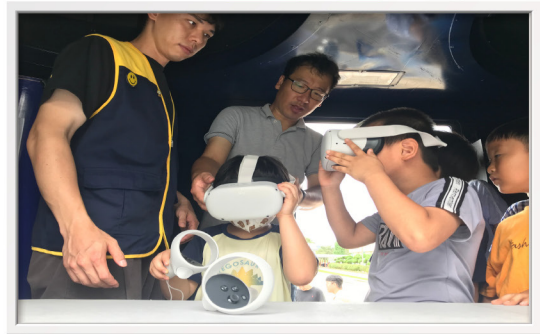

과학 전시·체험

국·공·사립 과학관, 과학예술 융합전시, 과학 미디어아트 등
과학 관련 전시 입장권과
전문 강사와 함께하는 천체관람, 생태체험, 화석탐사, 드론조종, 과학캠프 등
체험 프로그램 입장권을 제공합니다.

과학 강연·교육

과학자와 함께하는 강연,
과학 교구를 활용한 만들기, 실험, 코딩교육 프로그램을 제공하며,
온라인 SW 교육 수강권 및 교구+교육 패키지 상품도 이용하실 수 있습니다.

과학 교구

조립, 실험, 게임 등의 활동을 통해 과학의 원리를 쉽게 학습할 수 있는 **교구 또는 완구**를 제공합니다.

주로 **학교 방과후 프로그램에 활용되고 있는 교구**로 유아 및 초등학생들도 부모님과 함께 직접 만들고, 실험할 수 있습니다.

기타

그 외 과학 잡지 구독권, 과학 학습 관련 앱, 과학 영상 등의 과학문화 상품 및 서비스를 구매하실 수 있습니다.